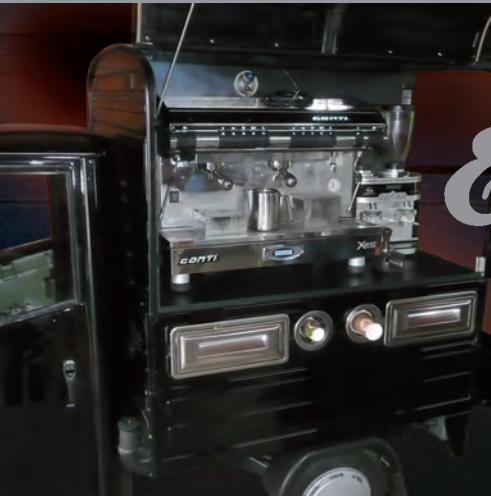

ORIGINAL
ESPRESSO BAR
ON WHEELS

Espresso Mobil

Een unieke koffiebar die extra sfeer brengt op elk event. Op feesten, beurzen, openingen, ... zorgt de **Espresso Mobil** voor heerlijk geurende espresso, cappuccino, café latte en diverse andere koffiespecialiteiten. Ook voor heerlijke thee, hot chocolate en sterkere koffies bent u bij de **Espresso Mobil** aan het juiste adres.

De mobiele espressobar geeft elk evenement een stijlvolle meerwaarde en is tevens beschikbaar voor het geven van workshops. Met de professionele apparatuur en de vak-kundige uitleg van de barista maakt u uitgebreid kennis met tal van koffiebereidingen. De **Espresso Mobil** staat voor koffieservice op maat van de klant. Wij passen ons graag aan aan uw wensen. De espressobar kan aangeboden worden met een all-inclusive formule of op basis van een huurtarief waarbij de klanten hun consumpties afrekenen.

- Soort evenement ?
- Plaats ?
- Tijdsduur ?
- Aantal personen ?
- Keuze tassen, bekens, glazen, ... ?
- Electriciteit / water aanwezig ?
- Vaste ondergrond ?
- De Espresso Mobil weegt 400 kg en meet L250 x B130 x H180 cm